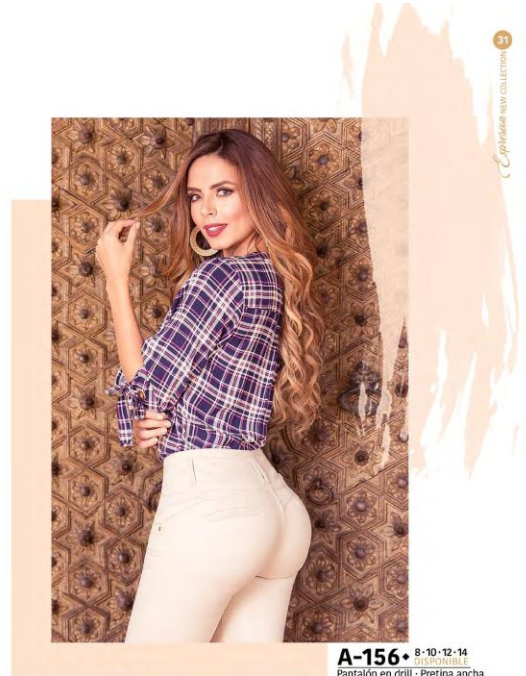

31

Explosion new collection

A-156 • 8-10-12-14
Pantalón en drill • Pretina ancha
Talle alto • Bota tubo
Marfil

Brussi